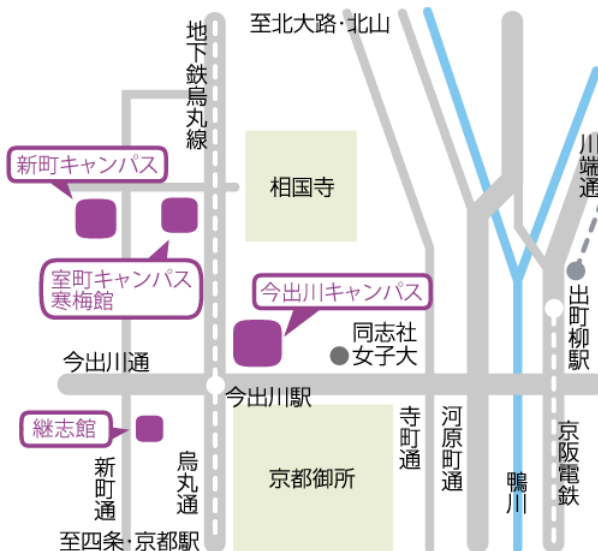

休 憩(15分)

討 論 会 16:00～17:30

懇親会 18:00～19:30 今出川キャンパスアーモスト館ホール

## 【キャンパスマップ】

## 【交通アクセス】

○地下鉄「今出川」駅から徒歩1分

○京阪「出町柳」駅から徒歩15分

〒602-8580 京都市上京区今出川通り烏丸東入

TEL:075-251-3120